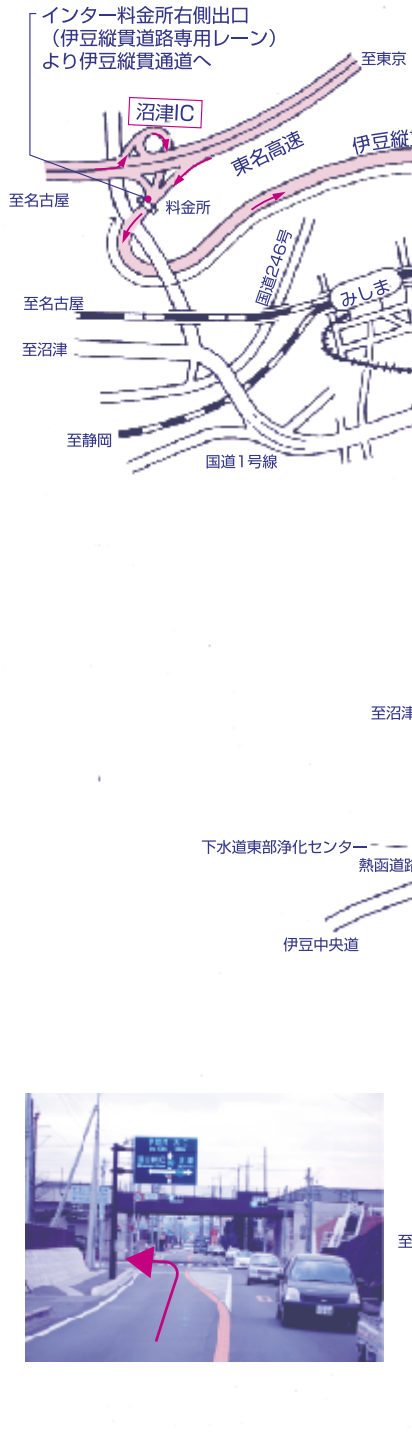

富士箱根カントリークラブ

〒410-2101 静岡県伊豆の国市奈古谷2225
PHONE 055(944)2111 FAX 055(944)0586
<http://www.fujihakone-cc.com>

ご案内図

熱海駅……………約30分
沼津インター……………約45分
三島駅……………約35分

これより電柱広告を目印にセンターラインのに入った道路をお進みください。