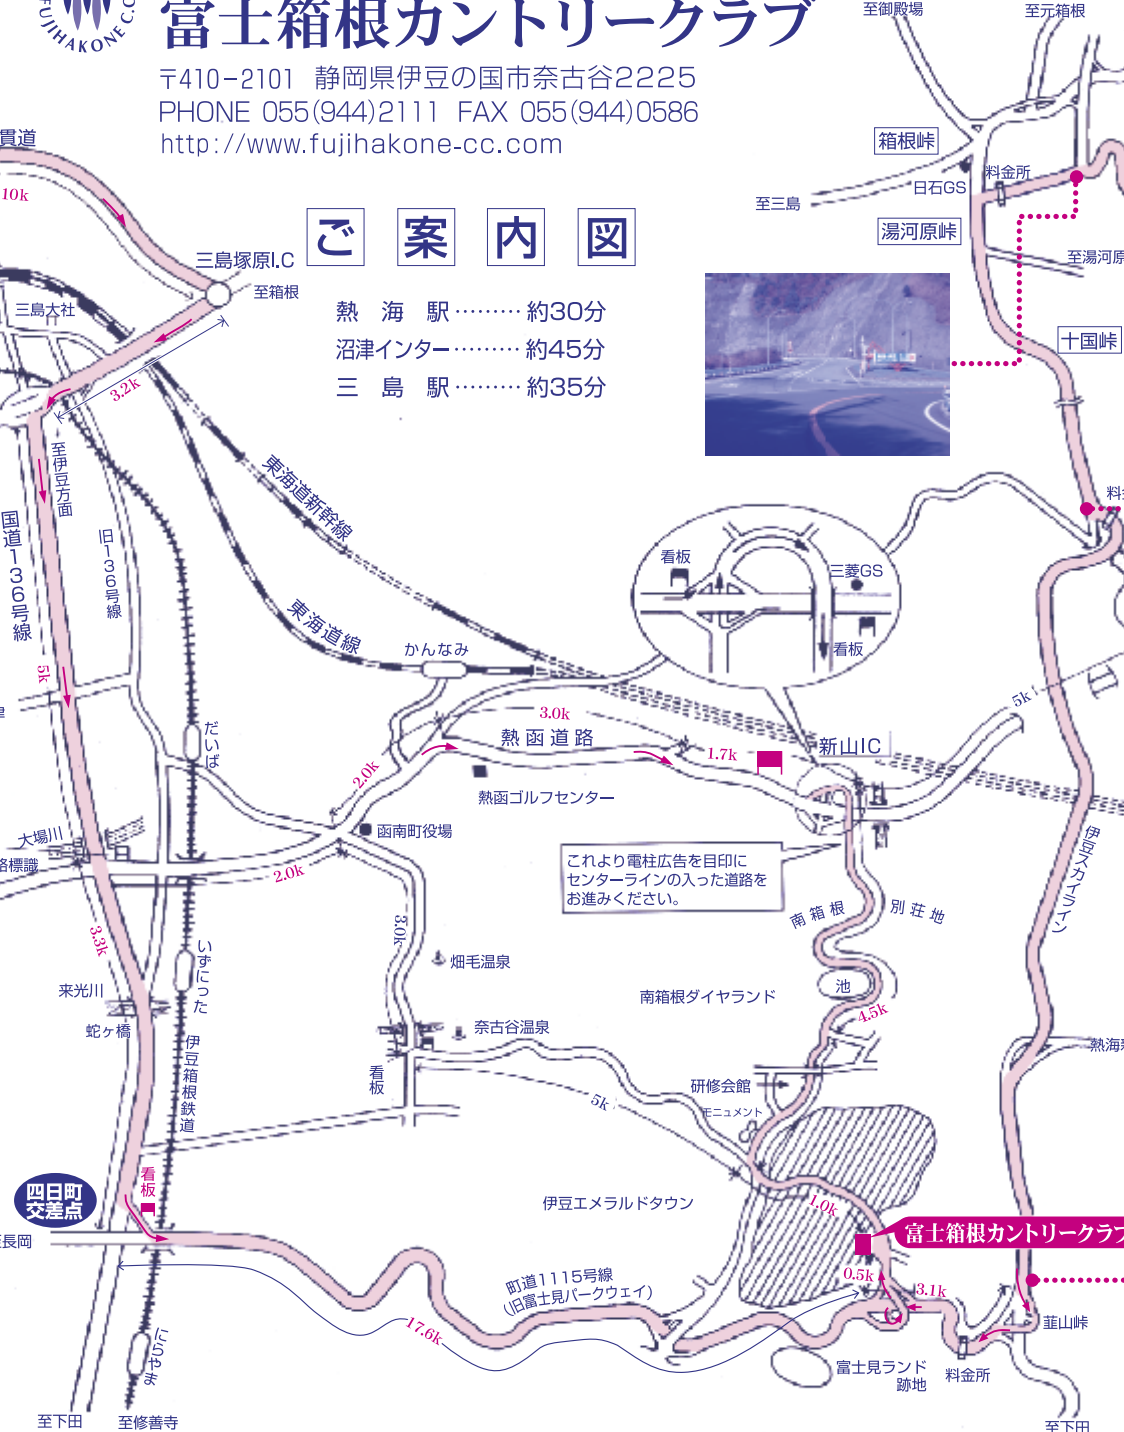

富士箱根カントリークラブ

〒410-2101 静岡県伊豆の国市奈古谷2225
PHONE 055(944)2111 FAX 055(944)0586
<http://www.fujihakone-cc.com>

ご案内図

熱海駅……………約30分
沼津インター……………約45分
三島駅……………約35分

これより電柱広告を目印にセンターラインのに入った道路をお進みください。